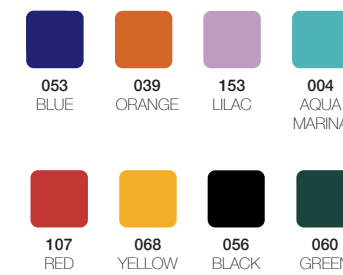

NOTEBOOK

INDICE

INDEX

04 Taccuini
Notebook

24 Guida colori
Color guide

MILANO

MILANO

COLORI

SPECIFICHE DETAILS

Carta 90 gsm, 160 pagine, A right
Paper 90 gsm, 160 pages, Ruled

Liscia, Avorio
Smooth, Ivory

FORMATI DIMENSIONS

CNLL002M
145X210mm

CLASSIC

CLASSIC

COLORI COLORS

SPECIFICHE DETAILS

Carta 70 gsm, 560 pagine, Senza righe
Paper 70 gsm, 560 pages, Plain

Liscia, Filigranata, Avorio
Smooth, Watermarked, Ivory

FORMATI DIMENSIONS

CNBL001S
111X160mm

JAZZ

JAZZ

COLORI COLORS

CNP006S

108
YELLOW

327
SEPP.
GREEN

514
DARK
BLUE

SPECIFICHE

DETAILS

Carta 85 gsm, 128 pagine, Senza righe
Paper 85 gsm, 128 pages, Plain

Liscia, Avorio
Smooth, Ivory