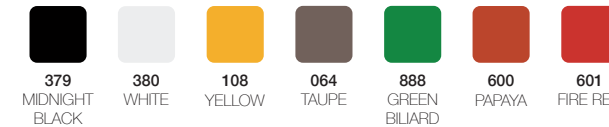

NOTEBOOK

INDICE

INDEX

04 Taccuini
Notebook

24 Guida colori
Color guide

MILANO

MILANO

COLORI

COLORS

BORDI ORO

374
GREEN

378
WINE
RED

053
BLUE

109
TURQUOISE

111
ROSE

BORDI ARGENTO

379
MIDNIGHT
BLACK

380
WHITE

108
YELLOW

064
TAUPE

888
GREEN
BILLARD

600
PAPAYA

601
FIRE RED

SPECIFICHE

145x210mm

CNS1S099106

90x140mm

ECO - JAZZ

ECO - JAZZ

COLORI COLORS

SPECIFICHE DETAILS

Carta 80 gsm, 80 pagine, Senza righe
Paper 80 gsm, 80 pages, Plain