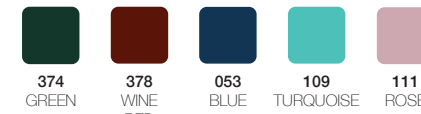

NOTEBOOK

INDICE

INDEX

04 Taccuini
Notebook

24 Guida colori
Color guide

MILANO

MILANO

COLORI

COLORS

BORDI ORO

374
GREEN

378
WINE
RED

053
BLUE

109
TURQUOISE

111
ROSE

BORDI ARGENTO

379
MIDNIGHT
BLACK

380
WHITE

108
YELLOW

064
TAUPE

888
GREEN
BILLARD

600
PAPAYA

601
FIRE RED

SPECIFICHE